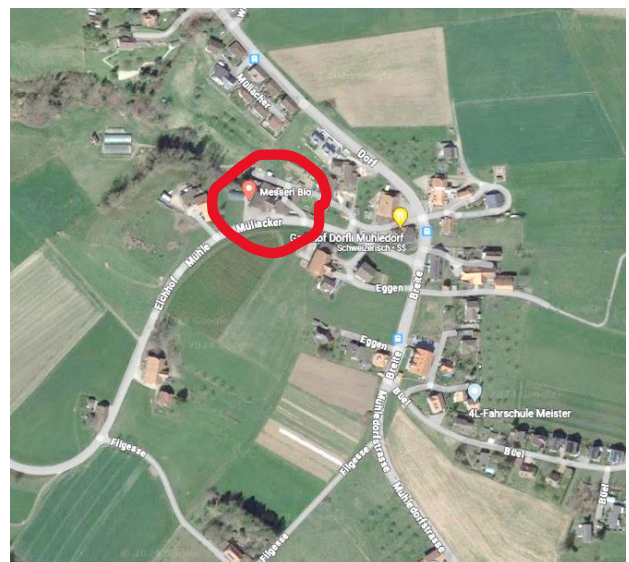

ERNTEDANKFEIER AUF DEM HOF

Sonntag, 8. September, 10 Uhr
bei Familie Messerli,
Mühle 20 in Mühledorf

Liturgie: Pfrn Véronique Ott
Musik: Judith Eigenmann, Akkordeon
und Res Friedli, Alphorn

Anschliessend an den Gottesdienst laden wir Sie herzlich ein
zum gemütlichen Beisammensein beim Apéro!

Mühledorf, Hof Messerli

Fahrdienst zum Erntedank-Gottesdienst

Bus-Abfahrtszeiten:

Unser Fahrdienst holt Sie gerne an folgenden Haltestellen ab:

Bus 1:

Uttigen Bahnhof ab:	09.20
Uttigen Sagi ab:	09.23
Uttigen Kreuzung Uttigenstrasse/Hubel (unter KGH):	09.25
Kienersrüti:	09.30
Noflen Chäsi:	09.35
Noflen Schulhaus:	09.37
Noflen Oberdorf:	09.39
Kirchdorf Kreuzung Nolfenstrasse / Hofacker:	09.45
Ankunft Mühle 20, Mühledorf	09.50

Bus 2:

Jaberg Gemeindehaus:	09.35
Kirchdorf Chäsi:	09.43
Ankunft Mühle 20, Mühledorf:	09.50

Bus 3:

Gelterfingen Feuerwehrmagazin:	09.40
Mühledorf Haltestelle Müliacher:	09.47
Ankunft Mühle 20 Mühledorf:	09.50